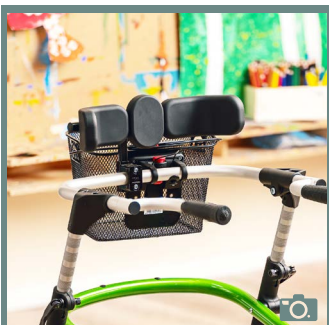

Pelottes pour bassin