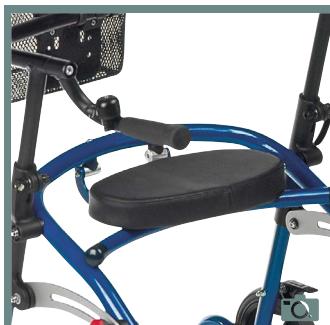

Nurmi Neo plié

Système anti-recul sur roues arrière

Ant-bascule

Barre d'appui standard

Barre d'appui avec poignées universelles

Barre d'appui extra haute avec gouttières d'avant bras

Freins à leviers pour barre d'appui standard

Assise standard

Culotte d'assise

Pelottes pour bassin

Arrêt de roues pivotantes

Panier noir