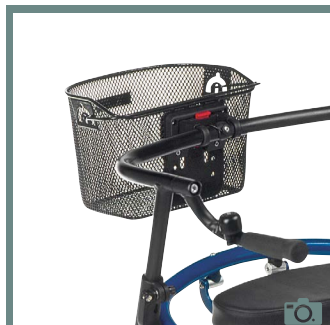

Nurmi Neo plié

Système anti-recul sur roues arrière

Ant-bascule

Barre d'appui standard

Barre d'appui avec poignées universelles

Barre d'appui extra haute avec gouttières d'avant bras

Freins à leviers pour barre d'appui standard

Assise standard

Culotte d'assise

Pelottes pour bassin

Arrêt de roues pivotantes

Panier noir